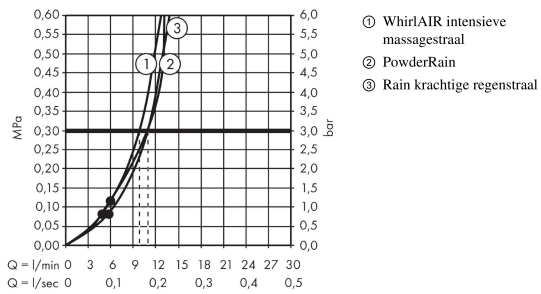

Raindance Select S
doucheset 120 3jet PowderRain met Unica'S Puro glijstang 65 cm
Oppervlakte finish: **chrom**   Artikelnummer: **27654000**

Doorstroombiagram

De verbruikswaarden werden in overeenstemming met de praktijk met de bijbehorende armaturen (thermostaat/mengkraan/inbouwventiel) gemeten.