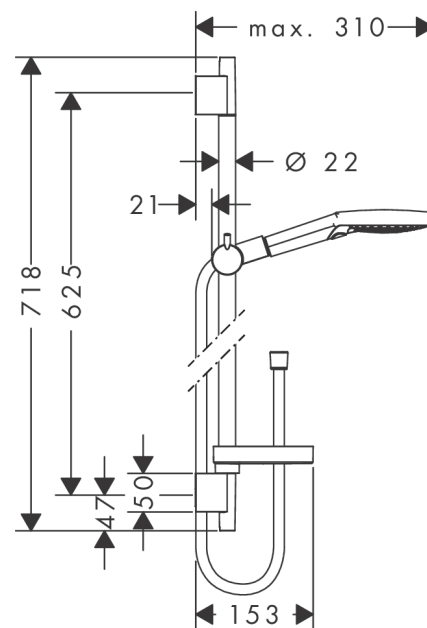

Raindance Select S
doucheset 120 3jet PowderRain met Unica'S Puro glijstang 65 cm
Oppervlakte finish: **chrom** Artikelnummer: **27654000**

Beschrijving

- bestaat uit: handdouche, douchestang, doucheslang, glijstuk, zeepschaal
- diameter handdouche 125 mm
- PowderRain, Regen, Whirl intensieve massagestraal
- handige straalkeuze via Select-knop
- traploos in hoogte verstelbaar
- 90° in positie verstelbare handdouchehouder, zwenkbaar naar links en rechts, omhoog en omlaag
- draaikoppeling voorkomt dat de slang in de knoop raakt
- wandhouders gemaakt van kunststof
- buislengte: 718 mm
- douchestangdiameter: 22 mm
- profielbuis: rond
- boorafstand 625 mm

Artikeldetails

Vrijblijvende advies verkoopprijs excl. BTW	228,95 €
Vrijblijvende advies verkoopprijs incl. BTW	277,03 €

Technologie

Productfoto

Maattekening