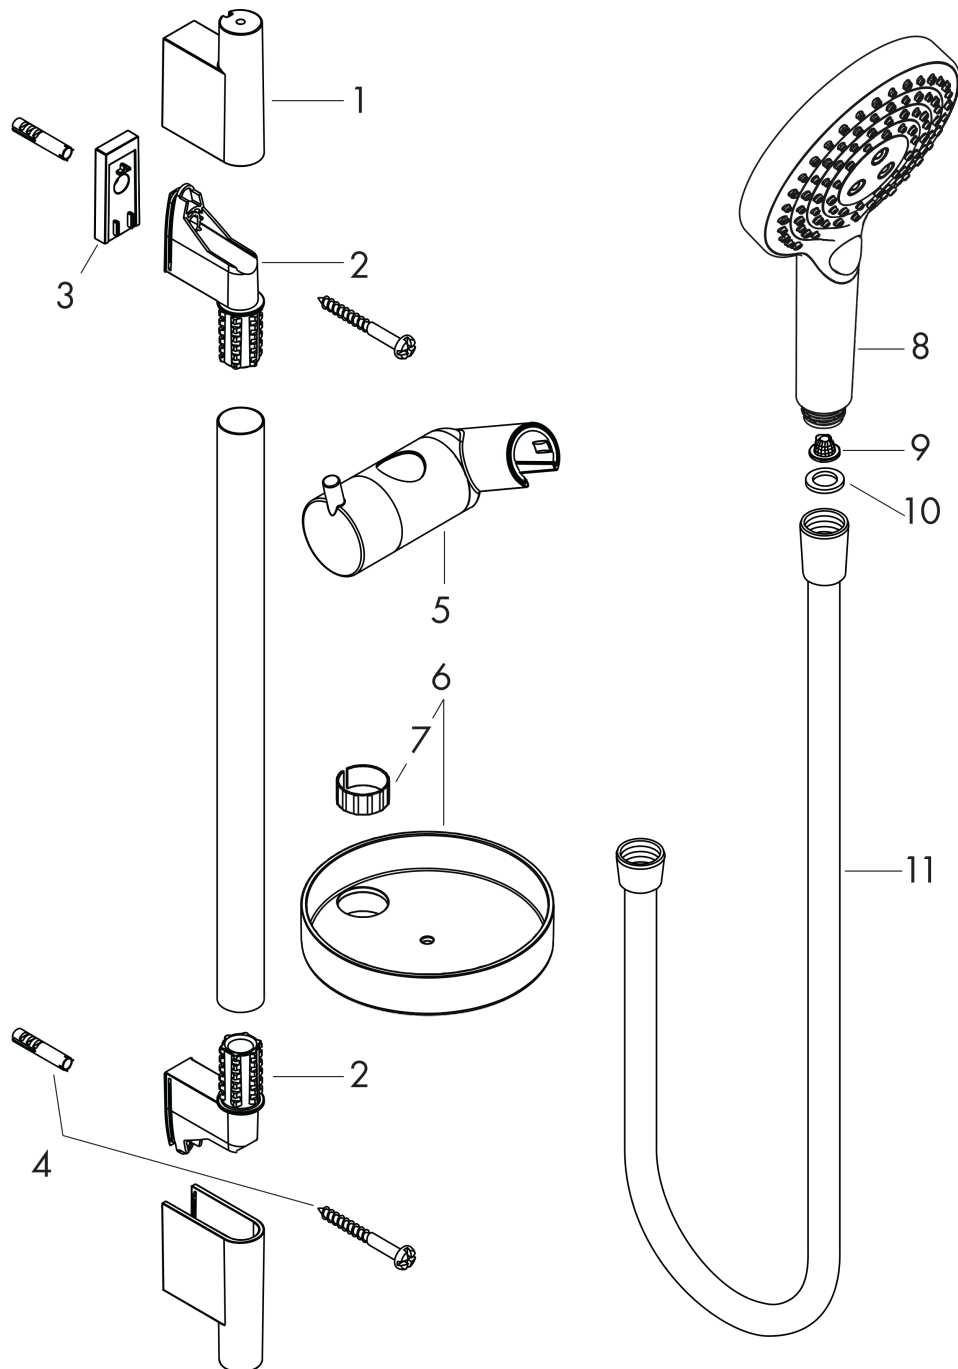

## Beschrijving

- bestaat uit: handdouche, douchestang, doucheslang, glijstuk, zeepschaal
- diameter handdouche 125 mm
- PowderRain, Regen, Whirl intensieve massagestraal
- handige straalkeuze via Select-knop
- traploos in hoogte verstelbaar
- 90° in positie verstelbare handdouchehouder, zwenkbaar naar links en rechts, omhoog en omlaag
- draaikoppeling voorkomt dat de slang in de knoop raakt
- wandhouders gemaakt van kunststof
- buislengte: 718 mm
- douchestangdiameter: 22 mm
- profielbuis: rond
- boorafstand 625 mm

## Doorstroombiagram

De verbruikswaarden werden in overeenstemming met de praktijk met de bijbehorende armaturen (thermostaat/mengkraan/inbouwventiel) gemeten.

**Raindance Select S**  
**doucheset 120 3jet PowderRain met Unica'S Puro glijstang 65 cm**  
 Oppervlakte finish: **chrom**    Artikelnummer: **27654000**

**Explosietekening**

Bouwjaar: >04/18

**Raindance Select S**  
**doucheset 120 3jet PowderRain met Unica'S Puro glijstang 65 cm**  
 Oppervlakte finish: **chrom** Artikelnummer: **27654000**

### Reserveonderdelenlijst

Bouwjaar: >04/18

Regel	Beschrijving	Artikelnummer	Prijs incl. BTW	VE
1	afdekkap	97709000	-	1
2	wandsteun	96275000	-	1
3	opvulschijf 7 mm	97450000	-	1
4	bevestigingsmateriaal	96179000	-	1
5	schuifstuk cpl.	97651000	-	1
6	planchet Casetta'S	28679000	-	1
7	Casettaklemmen, Ø 22 mm	98717000	-	1
8	Handdouche	26014000	-	1
9	zeefdichting	94246000	-	1
10	dichting	98058000	-	1
11	doucheslang Isiflex'B 1,60 m	28276000	-	1